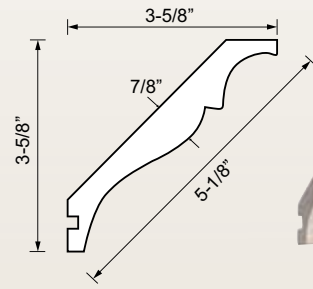

K134615
Moulure de tête
Crown Molding