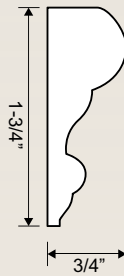

K129314
Cimaise
Chair Rail