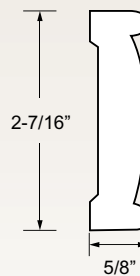

K130163
Moulure de tête
Crown Molding

K130535
Moulure de tête
O'Gee Molding

K160167
Cache-lumière
Light Valance

K100899
Cadrage
Casing

K110898
Plinthe
Baseboard

K120879
Cimaise
Chair Rail

ROYAL Collection ROYALE