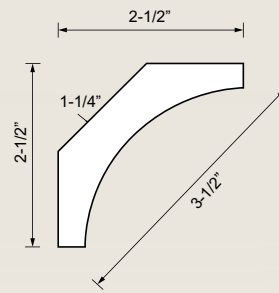

K130535
Moulure de tête
O'Gee Molding