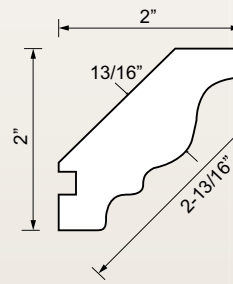

K130008

Moulure de tête
Crown Molding