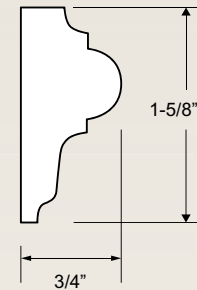

K120518

Cimaise
Chair Rail