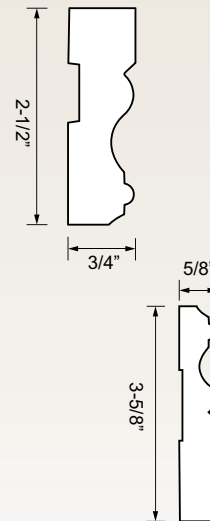

FUSION Collection FUSION

La fusion des lignes droites et courbes vous donnera un espace à la fois contemporain et chaleureux.

The fusion of straight and curved lines gives you a space that is both contemporary and warm.

Produits complémentaires / Complementary Products

K259026

Lambris
Wall Paneling

030900T

Corbeau
Corbel

K130013

Moulure de tête
Crown Molding

K150164

Moulure de tête
Crown Molding

K160005

Cache-lumière
Light Valance

K120518

Cimaise
Chair Rail

K100293

Cadrage
Casing

K110193

Plinthe
Baseboard