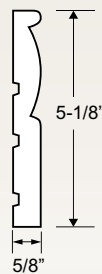

K130163
Moulure de tête
Crown Molding

K130535
Moulure de tête
O'Gee Molding

K160167
Cache-lumière
Light Valance

K100899
Cadrage
Casing

K110898
Plinthe
Baseboard

K120879
Cimaise
Chair Rail

ROYAL Collection ROYALE