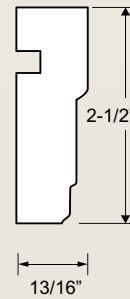

K160011
Cache-lumière
Light Valance