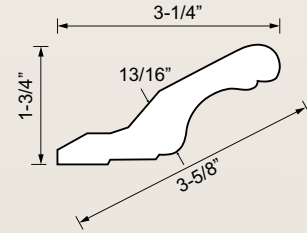

K150164

Moulure de tête
Crown Molding